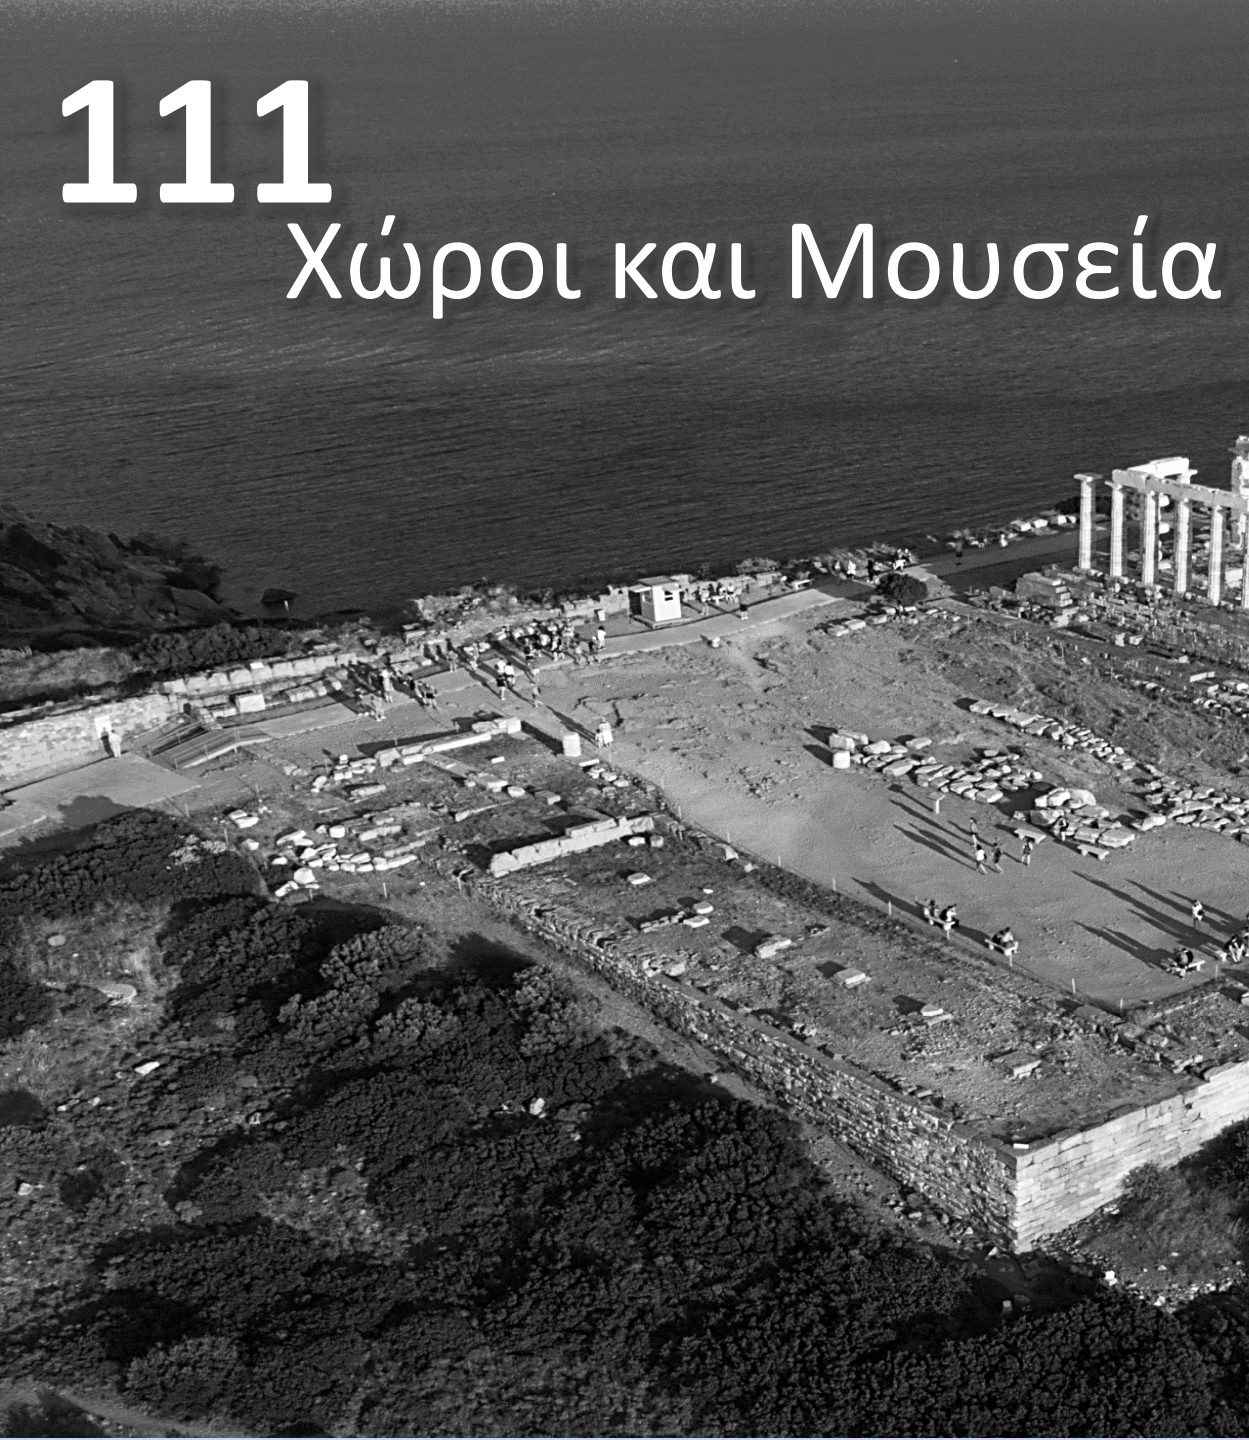

111

Χώροι και Μουσεία